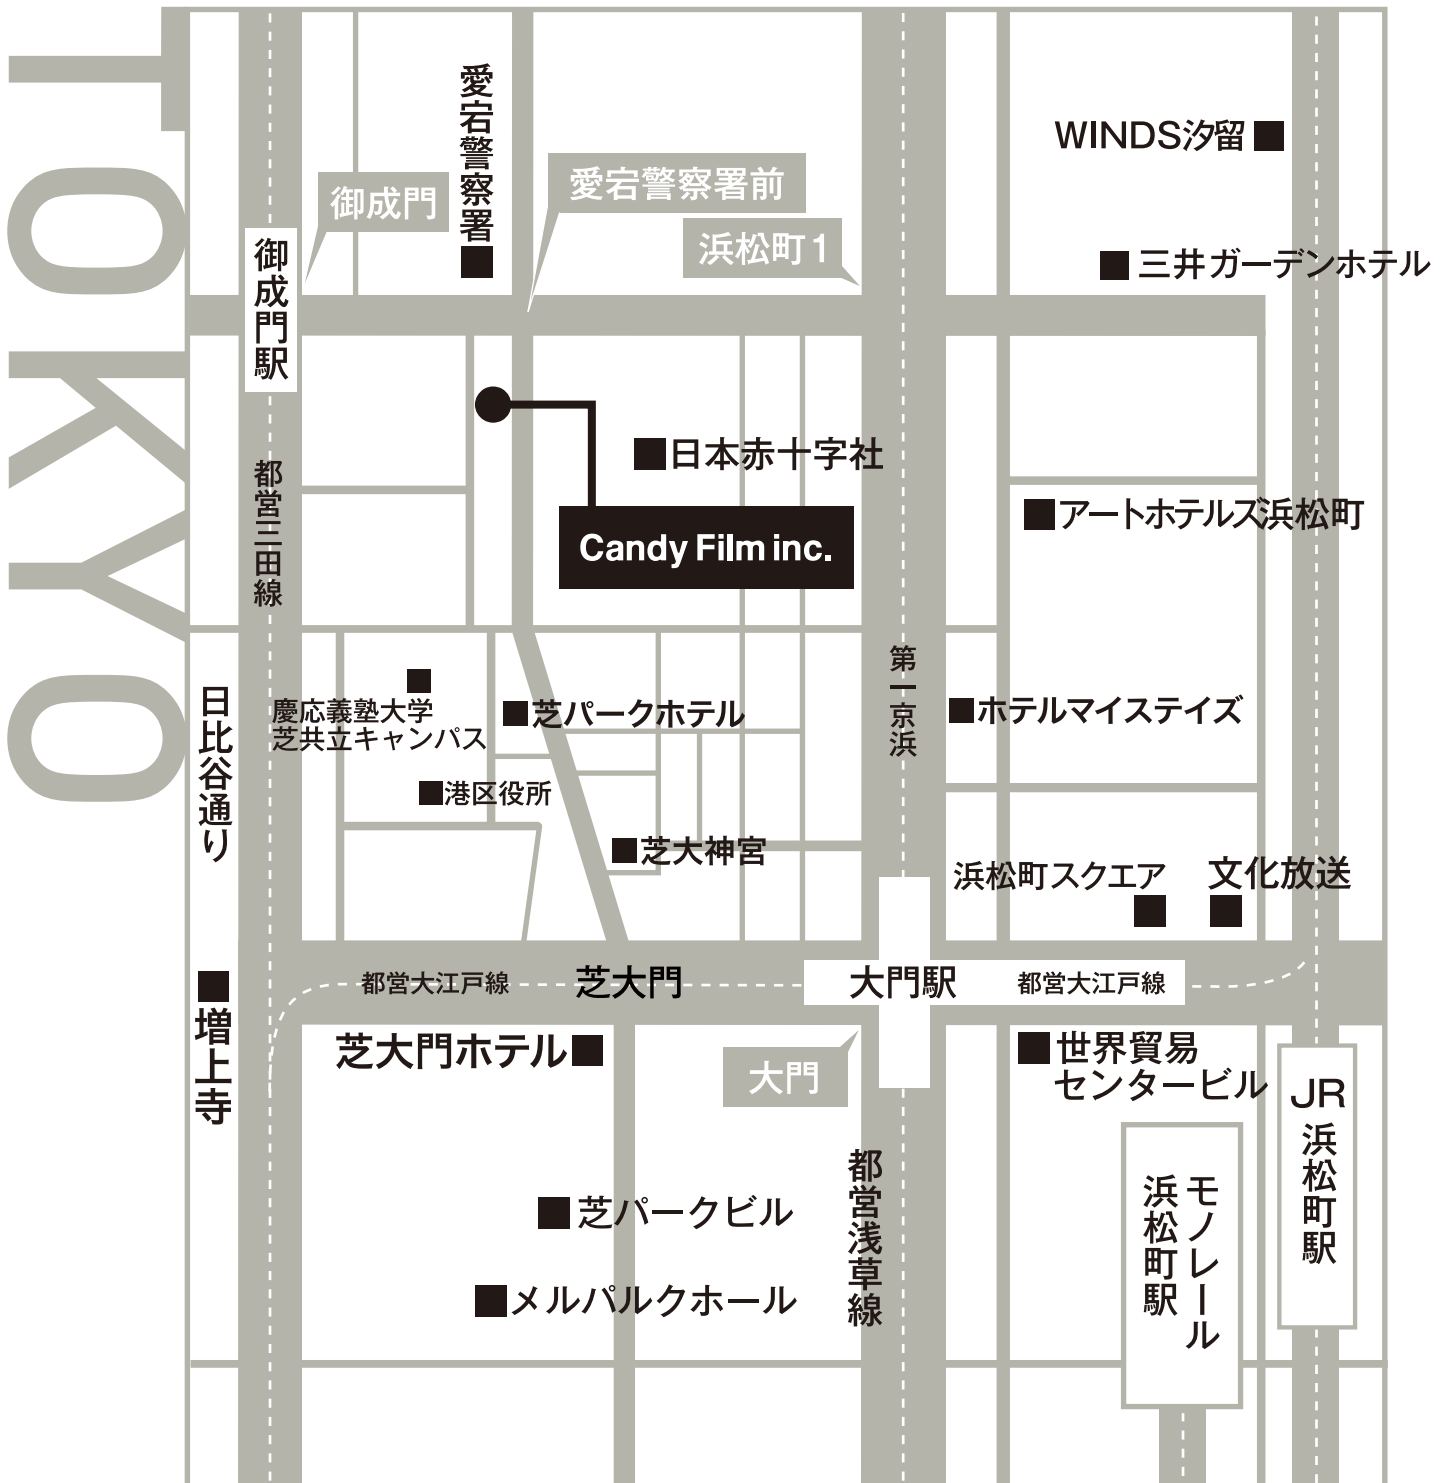

Candy Film inc.

株式会社 キャンディーフィルム

東京都港区芝公園1-2-4 エス・ティビル5F 〒105-0011

TEL:03-5733-2216 FAX:03-5733-2217

都営三田線「御成門」駅北口から徒歩 2分

JR・モノレール「浜松町」駅出口から徒歩 10分

都営浅草線、都営大江戸線「大門」駅 A6、A4、A5 出口から徒歩 6分